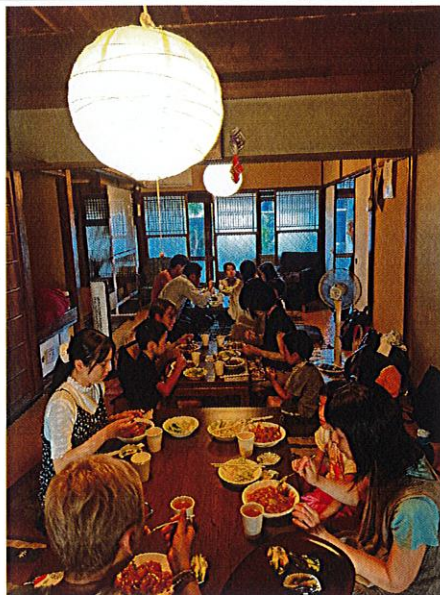

1ページ以内に
収めてください

活動情報

ふりがな	こくないぼらんていあさーくるつなぐ	活動場所(必須) (行政区)	三田市
団体名(必須)	国内ボランティアサークル つなぐ	活動日時(必須)	毎月第2・第4月曜日 15:30-19:00
発足年月(必須)	西暦 2018年4月		
ふりがな	はったまい		
代表者氏名(必須)	八田 真衣	メンバー数(必須)	20人
(公開可能な) 連絡先 [自宅電話・FAX・携帯電話]		活動概要(必須) (32文字以内)	地域の古民家であ たたかい夕食と居 場所を提供してい ます。
ホームページ&SNS	Instagram @tsunaguofficial		
E-mail アドレス	tsunagu0129@gmail.com		

活動写真

具体的な活動内容

地域の小学生とそこご家族を対象に、雰囲気ある地域の古民家で子ども食堂を開催しています。夕食を提供するだけでなく、学習サポートも行っています。

PRメッセージ

学生が主体となって運営している子ども食堂ですが、地域の方々にお手伝いに来ていただいたり、お野菜をいただいたりと、とても支えられています。子どもたちのために何ができるのか常に考えながら、子どもたちの居場所づくりに取り組んでいます。